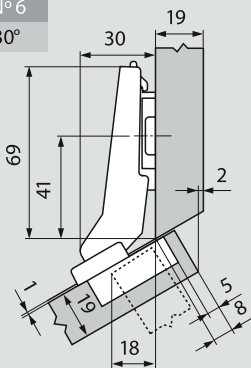

+30° II – úhlový závěs pro naložená dvířka

Plánování

N° 21
30°

Montážní podložka	18 mm	Č. artiklu	103311470
-------------------	-------	------------	-----------

N° 51
30°

Montážní podložka	9 mm	Č. artiklu	103311457
-------------------	------	------------	-----------

N° 6
30°

Montážní podložka	0 mm	Č. artiklu	103311485
-------------------	------	------------	-----------

N° 58
30°

Montážní podložka	3 mm	Č. artiklu	103311486
-------------------	------	------------	-----------

N° 22
35°

Montážní podložka	18 mm	Č. artiklu	103311470
Úhlový klín	+5°	Č. artiklu	103311236

N° 52
35°

Montážní podložka	0 mm	Č. artiklu	103311485
Úhlový klín	+5°	Č. artiklu	103311238

N° 7
35°

Montážní podložka	0 mm	Č. artiklu	103311485
Úhlový klín	+5°	Č. artiklu	103311236

N° 59
35°

Montážní podložka	0 mm	Č. artiklu	103311485
Úhlový klín	+5°	Č. artiklu	103311237

Seřízení a nastavení

Max. ± 3.0 mm
± 1.8 mm
± 2.0 mm
Viz. montážní podložky