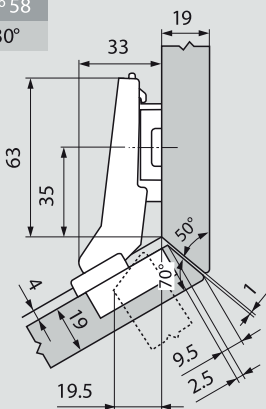

+30° II – úhlový závěs pro naložená dvířka

Plánování

N° 21
30°

Montážní podložka	18 mm	Č. artiklu	103311470
-------------------	-------	------------	-----------

N° 51
30°

Montážní podložka	9 mm	Č. artiklu	103311457
-------------------	------	------------	-----------

N° 6
30°

Montážní podložka	0 mm	Č. artiklu	103311485
-------------------	------	------------	-----------

N° 58
30°

Montážní podložka	3 mm	Č. artiklu	103311486
-------------------	------	------------	-----------

N° 22
35°

Montážní podložka	18 mm	Č. artiklu	103311470
Úhlový klín	+5°	Č. artiklu	103311236

N° 52
35°

Montážní podložka	0 mm	Č. artiklu	103311485
Úhlový klín	+5°	Č. artiklu	103311238

N° 7
35°

Montážní podložka	0 mm	Č. artiklu	103311485
Úhlový klín	+5°	Č. artiklu	103311236

N° 59
35°

Montážní podložka	0 mm	Č. artiklu	103311485
Úhlový klín	+5°	Č. artiklu	103311237

Seřízení a nastavení

Max. ± 3.0 mm
± 1.8 mm
± 2.0 mm
Viz. montážní podložky