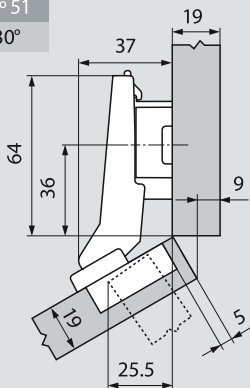

+30° II – úhlový závěs pro naložená dvířka

Plánování

N° 21
30°

Montážní podložka	18 mm	Č. artiklu	103311470
-------------------	-------	------------	-----------

N° 51
30°

Montážní podložka	9 mm	Č. artiklu	103311457
-------------------	------	------------	-----------

N° 6
30°

Montážní podložka	0 mm	Č. artiklu	103311485
-------------------	------	------------	-----------

N° 58
30°

Montážní podložka	3 mm	Č. artiklu	103311486
-------------------	------	------------	-----------

N° 22
35°

Montážní podložka	18 mm	Č. artiklu	103311470
Úhlový klín	+5°	Č. artiklu	103311236

N° 52
35°

Montážní podložka	0 mm	Č. artiklu	103311485
Úhlový klín	+5°	Č. artiklu	103311238

N° 7
35°

Montážní podložka	0 mm	Č. artiklu	103311485
Úhlový klín	+5°	Č. artiklu	103311236

N° 59
35°

Montážní podložka	0 mm	Č. artiklu	103311485
Úhlový klín	+5°	Č. artiklu	103311237

Seřízení a nastavení

Max. ± 3.0 mm
± 1.8 mm
± 2.0 mm
Viz. montážní podložky