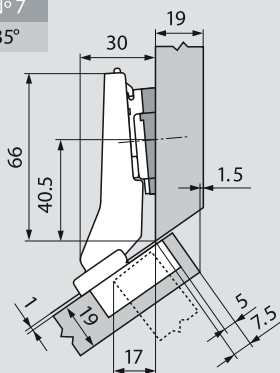

N° 22
35°

Montážní podložka	18 mm	Č. artiklu	103311470
Úhlový klín	+5°	Č. artiklu	103311236

N° 52
35°

Montážní podložka	0 mm	Č. artiklu	103311485
Úhlový klín	+5°	Č. artiklu	103311238

N° 7
35°

Montážní podložka	0 mm	Č. artiklu	103311485
Úhlový klín	+5°	Č. artiklu	103311236

N° 59
35°

Montážní podložka	0 mm	Č. artiklu	103311485
Úhlový klín	+5°	Č. artiklu	103311237

Seřízení a nastavení

Max. ± 3.0 mm
± 1.8 mm
± 2.0 mm
Viz. montážní podložky