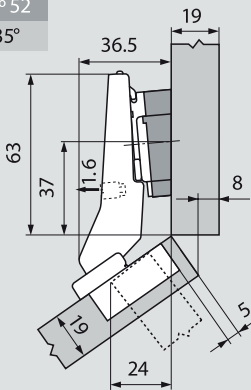

+30° II – úhlový závěs pro naložená dvířka

Plánování

N° 21
30°

Montážní podložka	18 mm	Č. artiklu	103311470
-------------------	-------	------------	-----------

N° 51
30°

Montážní podložka	9 mm	Č. artiklu	103311457
-------------------	------	------------	-----------

N° 6
30°

Montážní podložka	0 mm	Č. artiklu	103311485
-------------------	------	------------	-----------

N° 58
30°

Montážní podložka	3 mm	Č. artiklu	103311486
-------------------	------	------------	-----------

N° 22
35°

Montážní podložka	18 mm	Č. artiklu	103311470
Úhlový klín	+5°	Č. artiklu	103311236

N° 52
35°

Montážní podložka	0 mm	Č. artiklu	103311485
Úhlový klín	+5°	Č. artiklu	103311238

N° 7
35°

Montážní podložka	0 mm	Č. artiklu	103311485
Úhlový klín	+5°	Č. artiklu	103311236

N° 59
35°

Montážní podložka	0 mm	Č. artiklu	103311485
Úhlový klín	+5°	Č. artiklu	103311237

Seřízení a nastavení

Max. ± 3.0 mm
± 1.8 mm
± 2.0 mm
Viz. montážní podložky