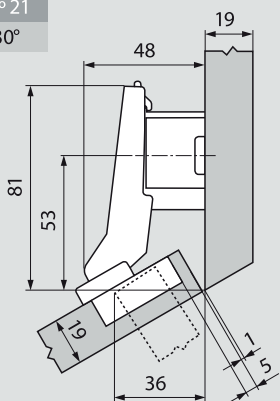

+30° II – úhlový závěs pro naložená dvířka

Plánování

N° 21
30°

Montážní podložka	18 mm	Č. artiklu	103311470
-------------------	-------	------------	-----------

N° 51
30°

Montážní podložka	9 mm	Č. artiklu	103311457
-------------------	------	------------	-----------

N° 6
30°

Montážní podložka	0 mm	Č. artiklu	103311485
-------------------	------	------------	-----------

N° 58
30°

Montážní podložka	3 mm	Č. artiklu	103311486
-------------------	------	------------	-----------

N° 22
35°

Montážní podložka	18 mm	Č. artiklu	103311470
Úhlový klín	+5°	Č. artiklu	103311236

N° 52
35°

Montážní podložka	0 mm	Č. artiklu	103311485
Úhlový klín	+5°	Č. artiklu	103311238

N° 7
35°

Montážní podložka	0 mm	Č. artiklu	103311485
Úhlový klín	+5°	Č. artiklu	103311236

N° 59
35°

Montážní podložka	0 mm	Č. artiklu	103311485
Úhlový klín	+5°	Č. artiklu	103311237

Seřízení a nastavení

Max. ± 3.0 mm
± 1.8 mm
± 2.0 mm
Viz. montážní podložky