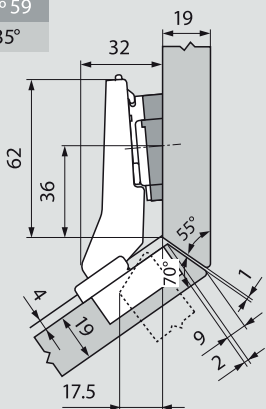

N° 22
35°

Montážní podložka	18 mm	Č. artiklu	103311470
Úhlový klín	+5°	Č. artiklu	103311236

N° 52
35°

Montážní podložka	0 mm	Č. artiklu	103311485
Úhlový klín	+5°	Č. artiklu	103311238

N° 7
35°

Montážní podložka	0 mm	Č. artiklu	103311485
Úhlový klín	+5°	Č. artiklu	103311236

N° 59
35°

Montážní podložka	0 mm	Č. artiklu	103311485
Úhlový klín	+5°	Č. artiklu	103311237

Seřízení a nastavení

Max. ± 3.0 mm
± 1.8 mm
± 2.0 mm
Viz. montážní podložky