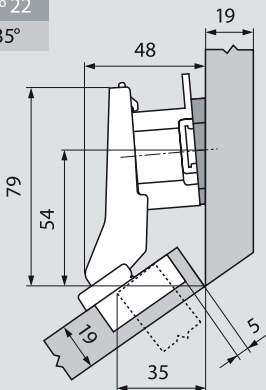

+30° II – úhlový závěs pro naložená dvířka

Plánování

N° 21
30°

Montážní podložka	18 mm	Č. artiklu	103311470
-------------------	-------	------------	-----------

N° 51
30°

Montážní podložka	9 mm	Č. artiklu	103311457
-------------------	------	------------	-----------

N° 6
30°

Montážní podložka	0 mm	Č. artiklu	103311485
-------------------	------	------------	-----------

N° 58
30°

Montážní podložka	3 mm	Č. artiklu	103311486
-------------------	------	------------	-----------

N° 22
35°

Montážní podložka	18 mm	Č. artiklu	103311470
Úhlový klín	+5°	Č. artiklu	103311236

N° 52
35°

Montážní podložka	0 mm	Č. artiklu	103311485
Úhlový klín	+5°	Č. artiklu	103311238

N° 7
35°

Montážní podložka	0 mm	Č. artiklu	103311485
Úhlový klín	+5°	Č. artiklu	103311236

N° 59
35°

Montážní podložka	0 mm	Č. artiklu	103311485
Úhlový klín	+5°	Č. artiklu	103311237

Seřízení a nastavení

Max. ± 3.0 mm
± 1.8 mm
± 2.0 mm
Viz. montážní podložky